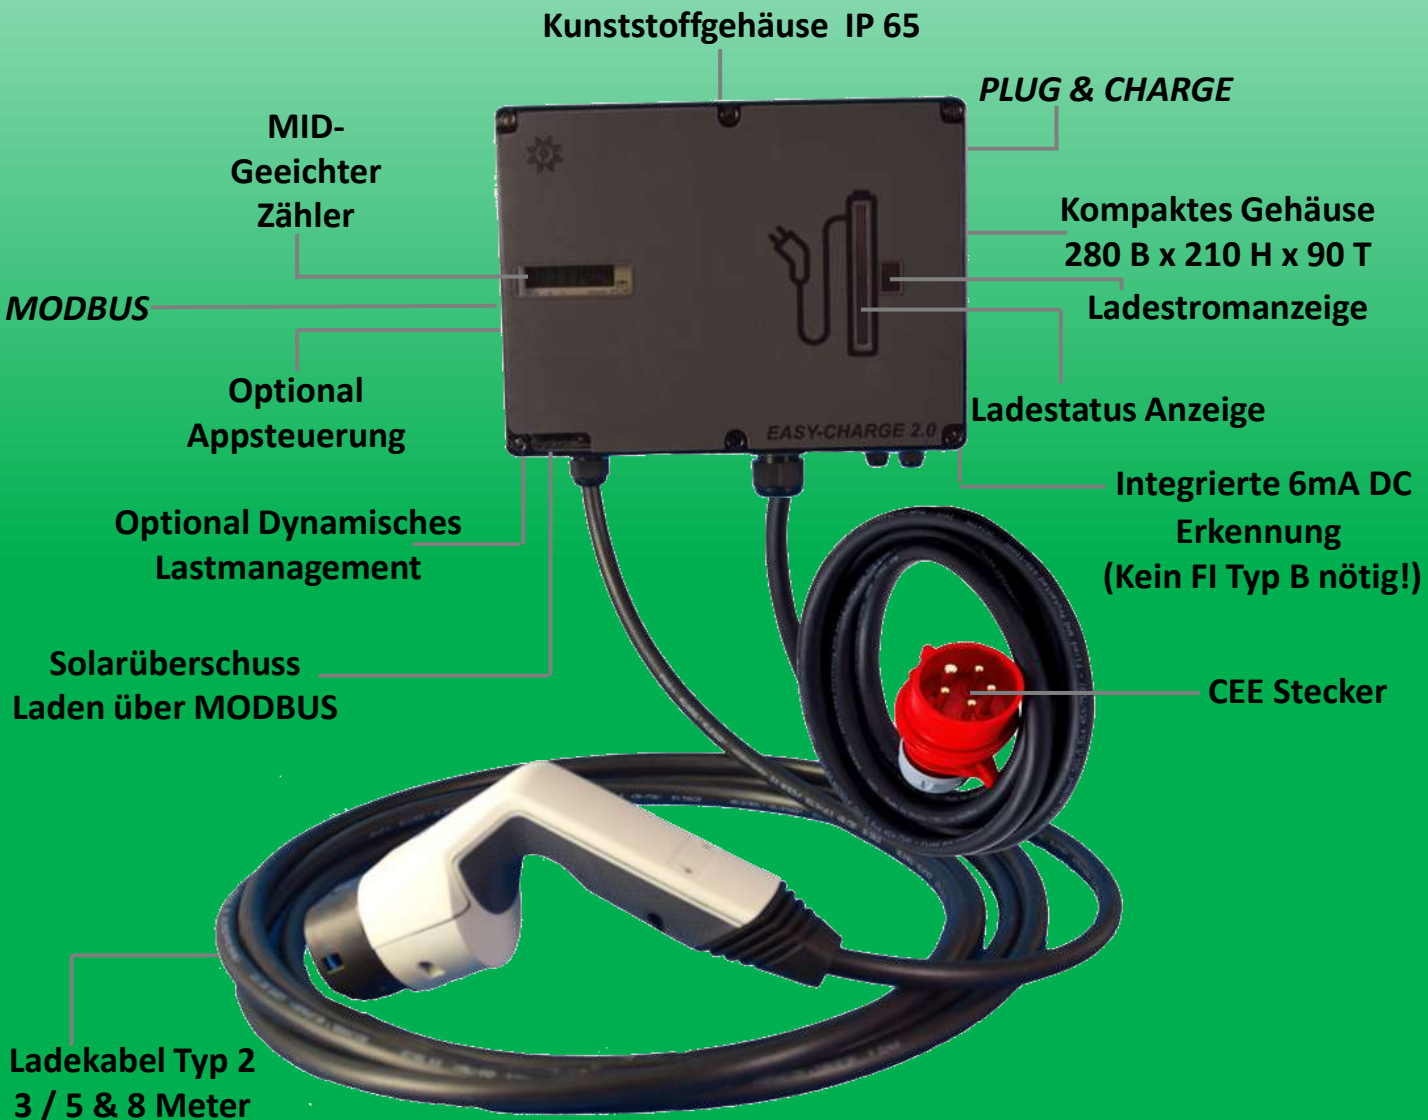

SKU : 0001186

SKU Steele: 0001166

ab 589,99,-
inkl. 19% MwSt.

evcc
Kompatibel ✓

Keyfacts / Highlights Blackbox-Duo

BLACKBOX – DUO

- 2 Ladepunkte zu je max. 11 KW
- 6mA DC-Schutz
- 11 KW
- Optional MID-Geeichter Zähler
- Statisches Lastmanagement
- 5-Stufig 6A / 8A / 10A / 13A / 16A
- Typ 2 Ladekabel in 3m, 5m oder 8m
- IP 65 zum Dauerhaften Betrieb im Freien
- Schlüsselschalter
- PLUG & CHARGE
- Modulare Bauweise
- Schuko Steckdose

SKU : 0001178

SKU Steele: 0001166

ab 579,99,-
inkl. 19% MwSt.

FBT
NEW - ENERGY - SOLUTION

Keyfacts / Highlights Easy-Charge 2.0

EASY-CHARGE 2.0

- 6mA DC-Schutz
- 11 KW oder 22 KW
- MID-Geeichter Zähler
- Solarüberschussfähig (MODBUS)
- MODBUS
- Statisches Lastmanagement
- Ready für dynamisches Lastmanagement
- Typ 2 Ladekabel in 3m, 5m oder 8m
- IP 65 zum Dauerhaften Betrieb im Freien
- Schlüsselschalter
- PLUG & CHARGE
- Modulare Bauweise

SKU 11 KW: 0001152
SKU 22 KW: 0001164
SKU inkl. Stele: 0001152a

ab 659,-
inkl. 19% MwSt.

Keyfacts / Highlights Easy-Charge 2.0 Plug & Play

EASY-CHARGE 2.0 PLUG & PLAY

Inbetriebnahme ohne Elektriker zum Einstecken in die
16A oder 32A CEE-Steckdose 