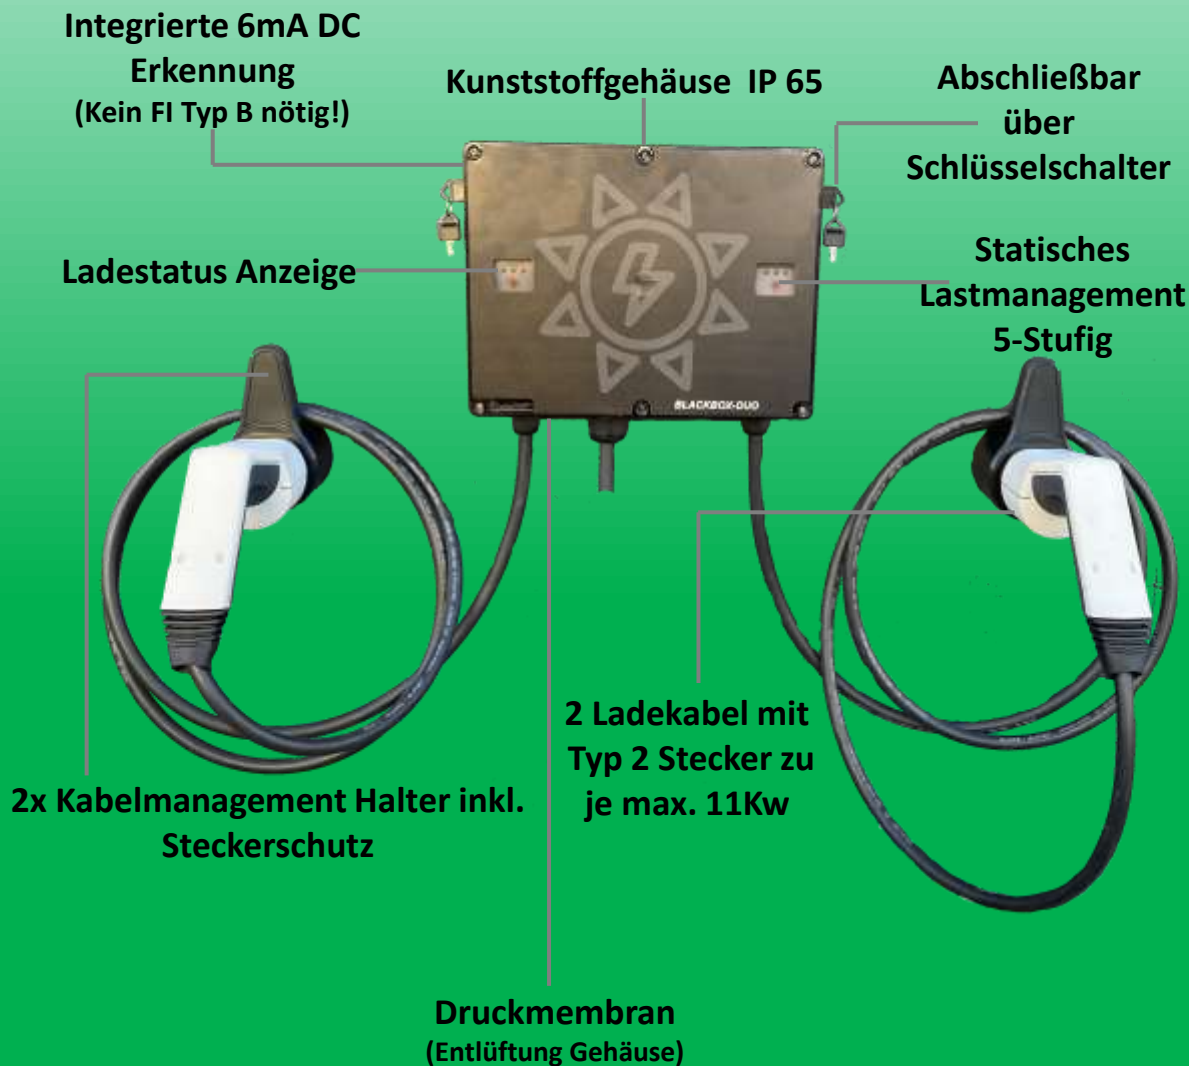

Statisches
Lastmanagement
Stufenlos 6-16A

Solarüberschussladen über EVCC ☀️

BLACKBOX – PRO (Solarüberschussladen)

Technische Daten

- Gehäusematerial:** ABS-Kunststoff UV-Beständig
- Ladeleistung:** 1-Phasig 3,7 Kw / 2-Phasig 7,4 Kw / 3-Phasig 11 Kw
- Statisches Lastmanagement:** Stufenlose Regelung über Drehpotenziometer 6A - 16A
- Fehlerstromschutz:** DC 6mA (FI-Typ B)
- Schutzart:** IP 65 zum Dauerhaften Betrieb im Freien
- Verriegelung / Zutrittssicherung:** Abschließbar über Schlüsselschalter
- Info:** Schlüssel ist während des Ladevorganges entnehmbar, so das kein dritter Zugang zu Ihrer Wallbox oder dem Schlüssel hat !
- Ladeanschluss:** Ladekabel mit Typ 2 Stecker nach IEC 62196-1 (Passend zu allen Typ 2 E-Autos)
- Ladekabelnängen:** 3 Meter / 5 Meter / 8 Meter
- Verbrauchsmessung:** MID-Geeichter Zähler
- Kompatibilität:** EVCC.io kompatibel
- Solarüberschuss:** Solarüberschussladen möglich über EVCC
- Konnektivität:** MODBUS RTU / Voll Updatefähig
- Schnittstelle:** RJ45
- Komfortfunktion:** 230V Schuko Steckdose abschließbar

SKU : 0001186

SKU Steele: 0001166

ab 589,99,-
inkl. 19% MwSt.

evcc
Kompatibel ✓

Keyfacts / Highlights Blackbox-Duo

BLACKBOX – DUO

- 2 Ladepunkte zu je max. 11 KW
- 6mA DC-Schutz
- 11 KW
- Optional MID-Geeichter Zähler
- Statisches Lastmanagement
- 5-Stufig 6A / 8A / 10A / 13A / 16A
- Typ 2 Ladekabel in 3m, 5m oder 8m
- IP 65 zum Dauerhaften Betrieb im Freien
- Schlüsselschalter
- PLUG & CHARGE
- Modulare Bauweise
- Schuko Steckdose

SKU : 0001178

SKU Steele: 0001166

ab 579,99,-
inkl. 19% MwSt.

FBT
NEW - ENERGY - SOLUTION

Keyfacts / Highlights Easy-Charge 2.0

EASY-CHARGE 2.0

- 6mA DC-Schutz
- 11 KW oder 22 KW
- MID-Geeichter Zähler
- Solarüberschussfähig (MODBUS)
- MODBUS
- Statisches Lastmanagement
- Ready für dynamisches Lastmanagement
- Typ 2 Ladekabel in 3m, 5m oder 8m
- IP 65 zum Dauerhaften Betrieb im Freien
- Schlüsselschalter
- PLUG & CHARGE
- Modulare Bauweise