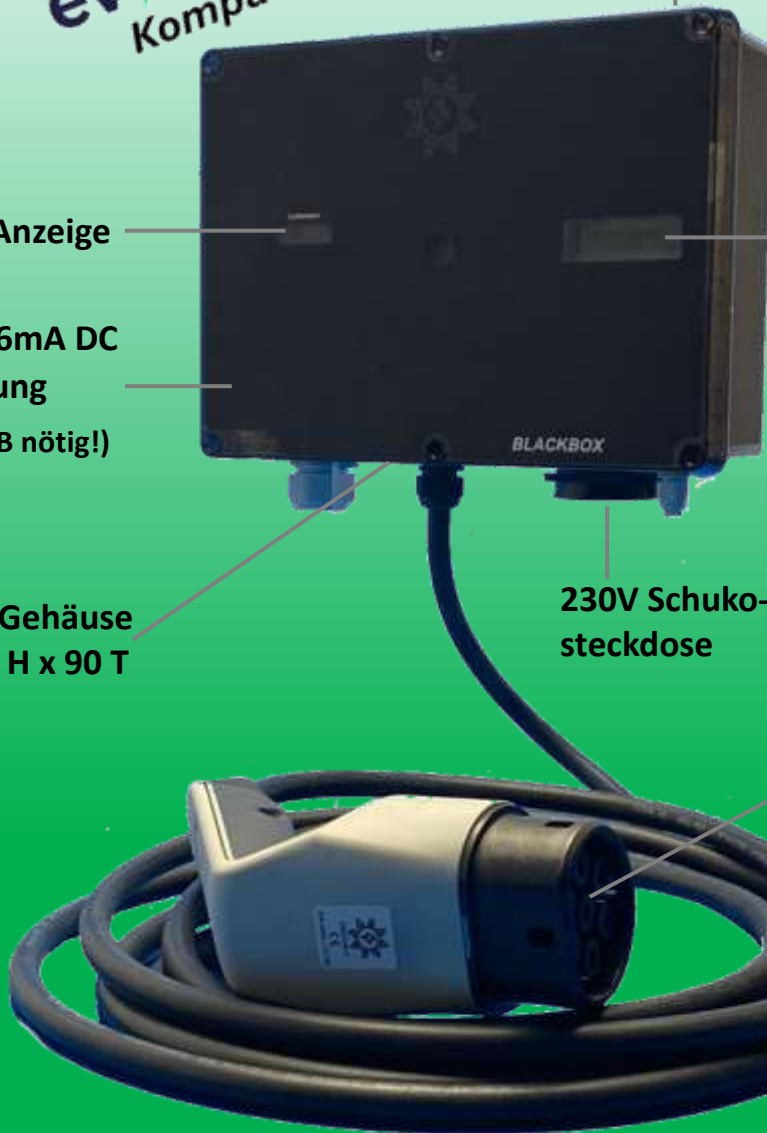

SKU : 0001180

SKU Steele: 0001166

ab 328,99,-
inkl. 19% MwSt.

16A CEE-Stecker
Montage ohne
Elektriker!
Einfach in die CEE-
Drehstromsteckdose
stecken.

Keyfacts / Highlights Blackbox – PRO

EVCC
Kompatibel ✓

Kunststoffgehäuse IP 65

Ladestatus Anzeige

MID Geeichtem Zähler

Integrierte 6mA DC
Erkennung
(Kein FI Typ B nötig!)

Kompaktes Gehäuse
280 B x 210 H x 90 T

230V Schuko-
steckdose

TYP 2 Ladestecker

Abschließbar über
Schlüsselschalter

Statisches
Lastmanagement
Stufenlos 6-16A

Solarüberschussladen über EVCC ☀️

BLACKBOX – PRO (Solarüberschussladen)

Technische Daten

- Gehäusematerial:** ABS-Kunststoff UV-Beständig
- Ladeleistung:** 1-Phasig 3,7 Kw / 2-Phasig 7,4 Kw / 3-Phasig 11 Kw
- Statisches Lastmanagement:** Stufenlose Regelung über Drehpotenziometer 6A - 16A
- Fehlerstromschutz:** DC 6mA (FI-Typ B)
- Schutzart:** IP 65 zum Dauerhaften Betrieb im Freien
- Verriegelung / Zutrittssicherung:** Abschließbar über Schlüsselschalter
- Info:** Schlüssel ist während des Ladevorganges entnehmbar, so das kein dritter Zugang zu Ihrer Wallbox oder dem Schlüssel hat !
- Ladeanschluss:** Ladekabel mit Typ 2 Stecker nach IEC 62196-1 (Passend zu allen Typ 2 E-Autos)
- Ladekabelnängen:** 3 Meter / 5 Meter / 8 Meter
- Verbrauchsmessung:** MID-Geeichter Zähler
- Kompatibilität:** EVCC.io kompatibel
- Solarüberschuss:** Solarüberschussladen möglich über EVCC
- Konnektivität:** MODBUS RTU / Voll Updatefähig
- Schnittstelle:** RJ45
- Komfortfunktion:** 230V Schuko Steckdose abschließbar

SKU : 0001186

SKU Steele: 0001166

ab 589,99,-
inkl. 19% MwSt.

evcc
Kompatibel ✓

Keyfacts / Highlights Blackbox-Duo

BLACKBOX – DUO

- 2 Ladepunkte zu je max. 11 KW
- 6mA DC-Schutz
- 11 KW
- Optional MID-Geeichter Zähler
- Statisches Lastmanagement
- 5-Stufig 6A / 8A / 10A / 13A / 16A
- Typ 2 Ladekabel in 3m, 5m oder 8m
- IP 65 zum Dauerhaften Betrieb im Freien
- Schlüsselschalter
- PLUG & CHARGE
- Modulare Bauweise
- Schuko Steckdose