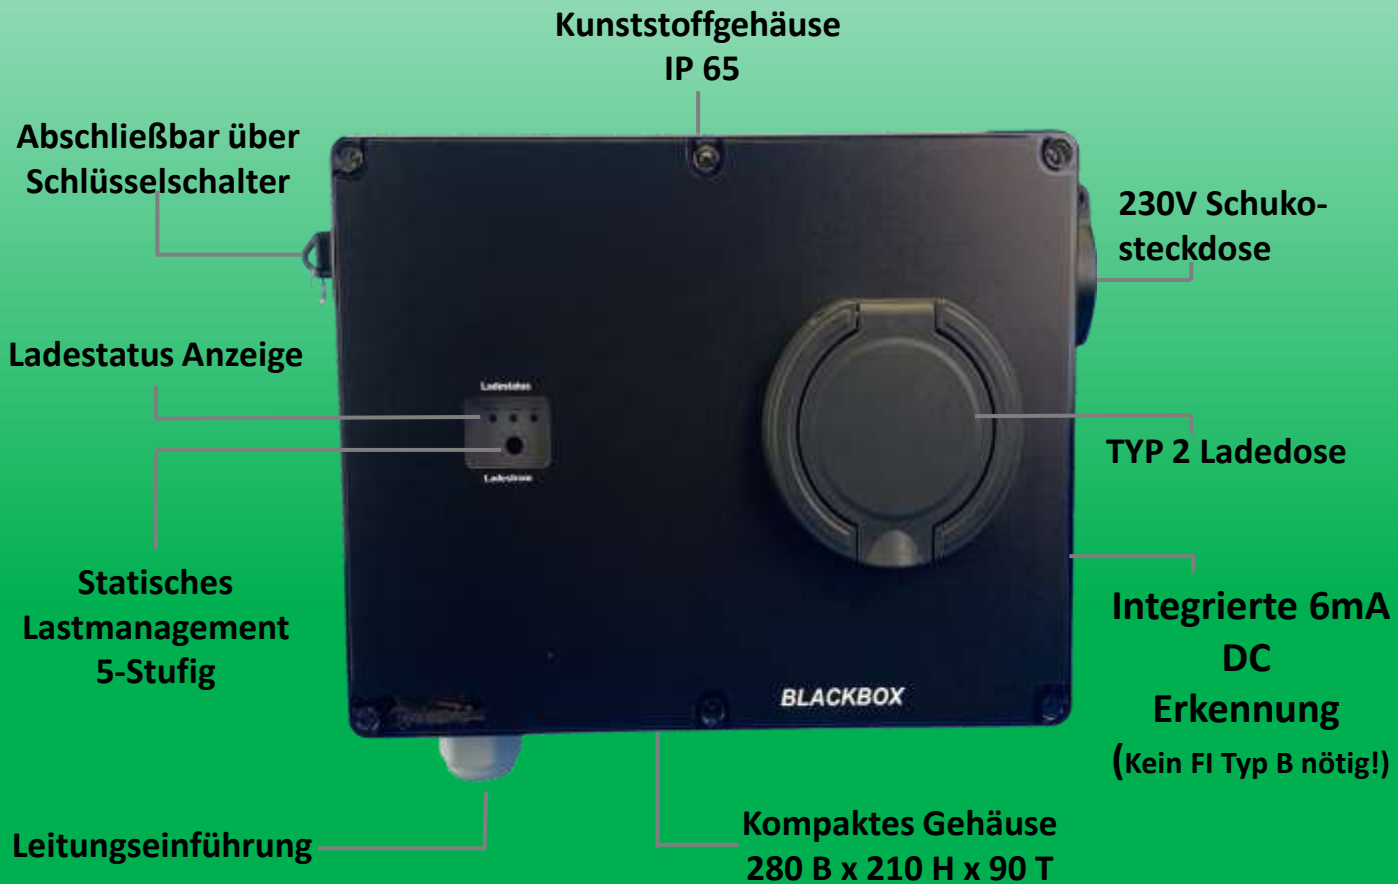

www.fbt-new-energy-solution.de

MADE IN GERMANY

WALLBOXEN für den Außenbereich IP65

Egal ob Regen 🌧️ Sonne ☀️ oder Kälte ❄️ unsere Wallboxen sind auf alles vorbereitet. Und das ohne Schutzdächer oder ähnliches. Alle Bauteile sind UV beständig und durch die Verwendung hochwertiger Ladekabel aus deutscher Herstellung von HELUKABEL sind diese bei Hitze oder Kälte immer perfekt im Handling.

Echte Qualität -MADE IN GERMANY-

- Wallboxen
- Ladestationen

FBT
NEW - ENERGY - SOLUTION

Keyfacts / Highlights Blackbox - Plug

BLACKBOX - PLUG

- 6mA DC-Schutz
- 11 KW
- Statisches Lastmanagement
- 5-Stufig 6A / 8A / 10A / 13A / 16A
- Typ 2 Ladedose
- IP 65 zum Dauerhaften Betrieb im Freien
- Schlüsselschalter
- PLUG & CHARGE
- Modulare Bauweise
- Schuko Steckdose

SKU : 0001176
SKU Steele: 0001176a

ab 329,99,-
inkl. 19% MwSt.

Typ 2 Anschluss passend zu allen TYP 2 Ladekabeln !

Keyfacts / Highlights Blackbox - Plug & Play

**16A CEE-Stecker
Montage ohne
Elektriker!
Einfach in die CEE-
Drehstromsteckdose
stecken.**

SKU : 0001182
SKU Steele: 0001166

ab 359,99,-
inkl. 19% MwSt.

16A CEE-Stecker
Montage ohne
Elektriker!
Einfach in die CEE-
Drehstromsteckdose
stecken.

Typ 2 Anschluss passend zu allen TYP 2 Ladekabeln!

Keyfacts / Highlights BLACKBOX-SINGLE