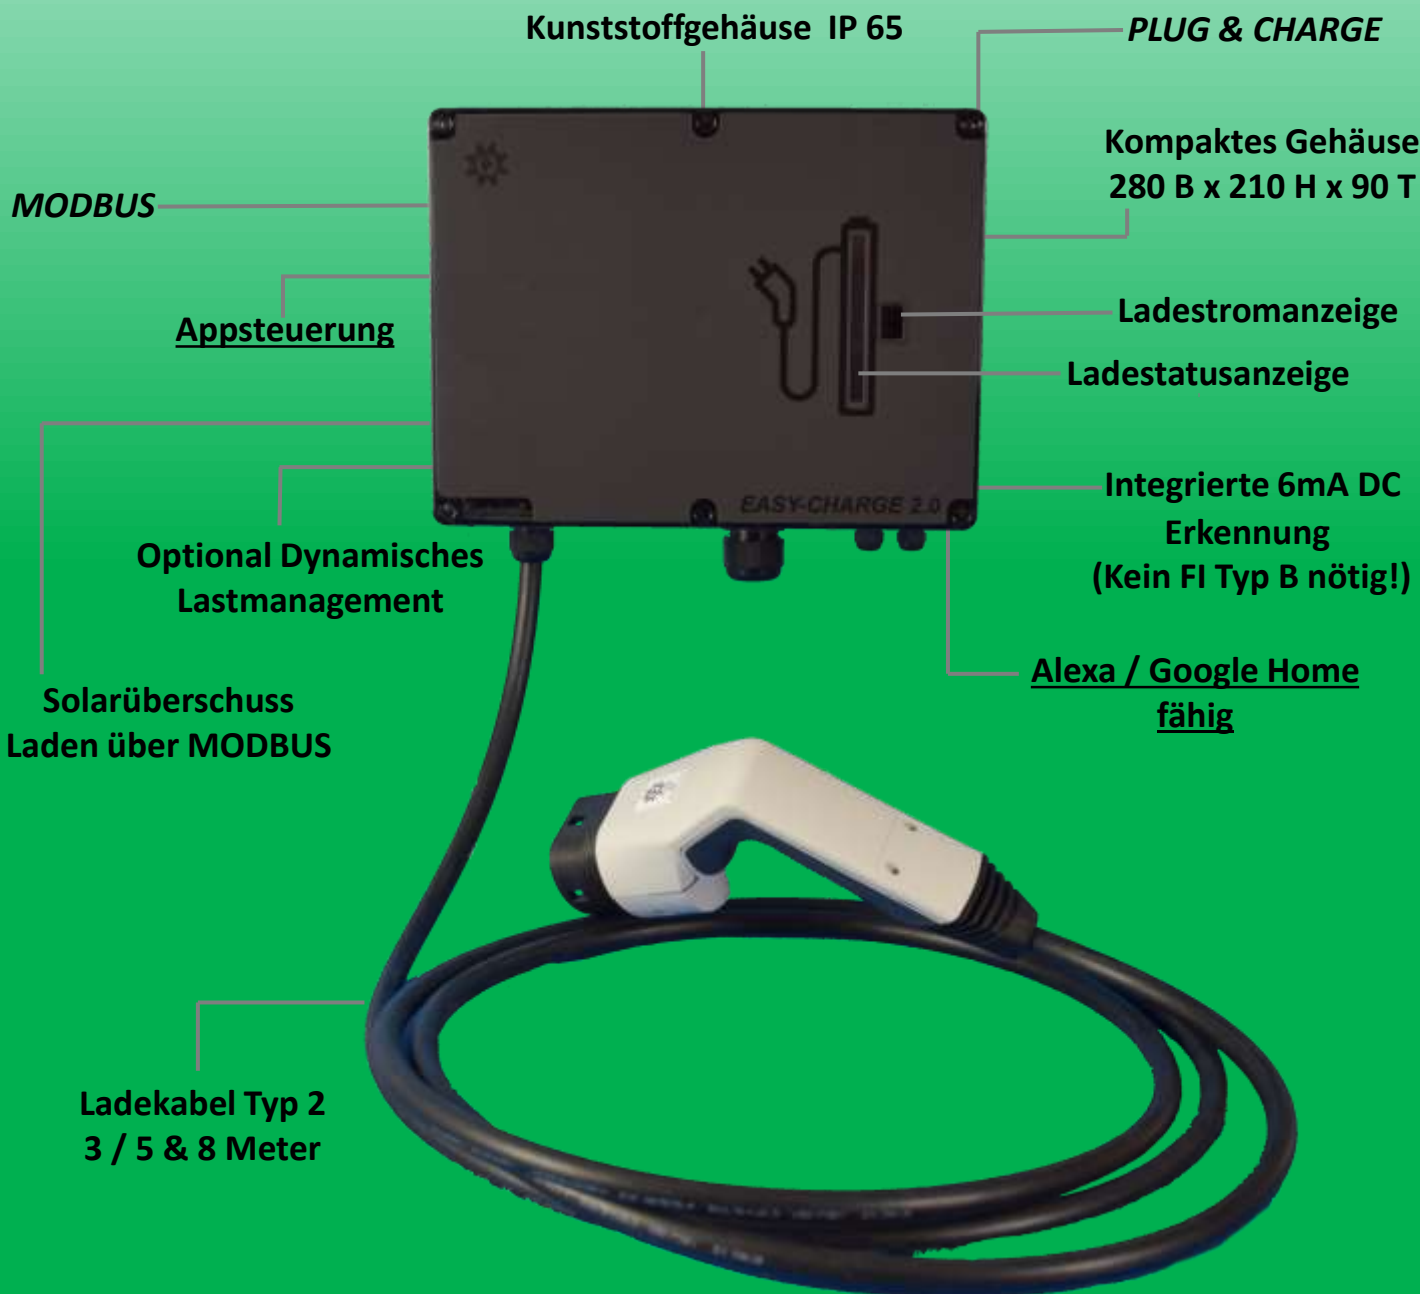

SKU 11 KW: 0001152
SKU 22 KW: 0001164
SKU inkl. Stele: 0001152a

ab 659,-
inkl. 19% MwSt.

Keyfacts / Highlights Easy-Charge 2.0 Plug & Play

EASY-CHARGE 2.0 PLUG & PLAY

Inbetriebnahme ohne Elektriker zum Einstecken in die
16A oder 32A CEE-Steckdose 

- 6mA DC-Schutz
- 11 KW oder 22 KW
- MID-Geeichter Zähler
- Solarüberschussfähig (MODBUS)
- MODBUS
- Statisches Lastmanagement
- Ready für dynamisches Lastmanagement
- Typ 2 Ladekabel in 3m, 5m oder 8m
- IP 65 zum Dauerhaften Betrieb im Freien
- Schlüsselschalter
- PLUG & CHARGE
- Modulare Bauweise

SKU 11 KW: 0001153
SKU 22 KW: 0001153j
SKU Steele: 0001185

ab 679,-
inkl. 19% MwSt.

Keyfacts / Highlights Easy-Charge 2.0 Connect

EASY-CHARGE 2.0 CONNECT

- 6mA DC-Schutz
- 11 KW oder 22 KW
- Solarüberschussfähig (MODBUS)
- MODBUS
- Statisches Lastmanagement
- Ready für dynamisches Lastmanagement
- Typ 2 Ladekabel in 3m, 5m oder 8m
- IP 65 zum Dauerhaften Betrieb im Freien
- Freigabe über APP
- Alexa / Google Home fähig
- Ladedatenauswertung inkl. 365 Tage Speicher
- PLUG & CHARGE
- Modulare Bauweise

SKU 11 KW: 0001152
SKU 22 KW: 0001164
SKU inkl. Stele: 0001164a

ab 759,-
inkl. 19% MwSt.

Keyfacts / Highlights Easy-Charge 2.0 Connect Plug & Play

EASY-CHARGE 2.0 CONNECT PLUG & PLAY

Inbetriebnahme ohne Elektriker zum Einstecken in die
16A oder 32A CEE-Steckdose 