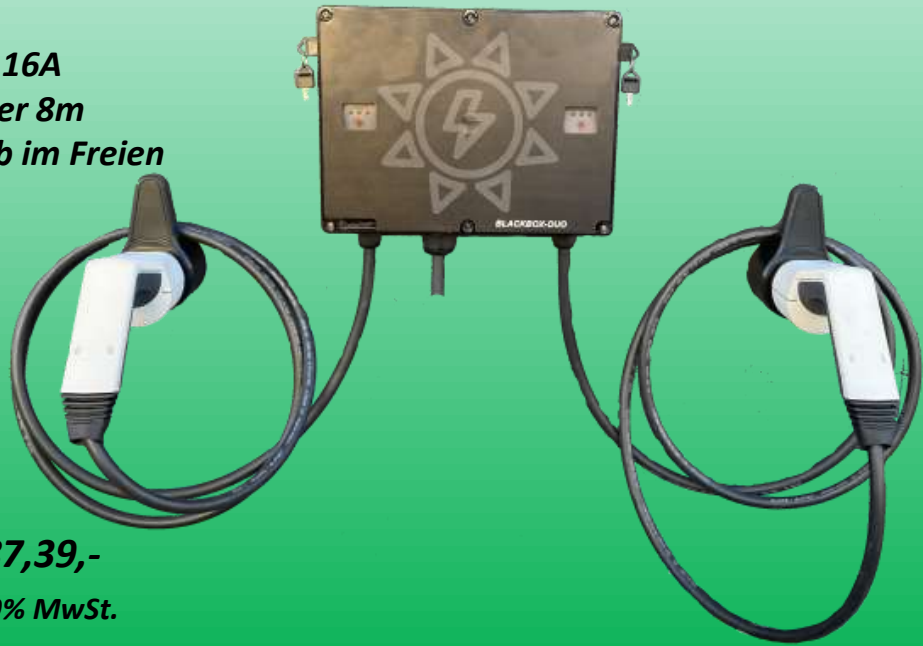

SKU : 0001186

SKU Steele: 0001166

ab 495,79 -
zzgl. 19% MwSt.

evcc
Kompatibel ✓

Keyfacts / Highlights Blackbox-Duo

BLACKBOX – DUO

- 2 Ladepunkte zu je max. 11 KW
- 6mA DC-Schutz
- 11 KW
- Optional MID-Geeichter Zähler
- Statisches Lastmanagement
- 5-Stufig 6A / 8A / 10A / 13A / 16A
- Typ 2 Ladekabel in 3m, 5m oder 8m
- IP 65 zum Dauerhaften Betrieb im Freien
- Schlüsselschalter
- PLUG & CHARGE
- Modulare Bauweise
- Schuko Steckdose

SKU : 0001178

SKU Steele: 0001166

ab 487,39,-
zzgl. 19% MwSt.

FBT
NEW - ENERGY - SOLUTION

Keyfacts / Highlights Easy-Charge 2.0

EASY-CHARGE 2.0

- 6mA DC-Schutz
- 11 KW oder 22 KW
- MID-Geeichter Zähler
- Solarüberschussfähig (MODBUS)
- MODBUS
- Statisches Lastmanagement
- Ready für dynamisches Lastmanagement
- Typ 2 Ladekabel in 3m, 5m oder 8m
- IP 65 zum Dauerhaften Betrieb im Freien
- Schlüsselschalter
- PLUG & CHARGE
- Modulare Bauweise

SKU 11 KW: 0001152
SKU 22 KW: 0001164
SKU inkl. Stele: 0001152a

ab 553,78,-
zzgl. 19% MwSt.

Keyfacts / Highlights Easy-Charge 2.0 Plug & Play

EASY-CHARGE 2.0 PLUG & PLAY

Inbetriebnahme ohne Elektriker zum Einstecken in die 16A oder 32A CEE-Steckdose 