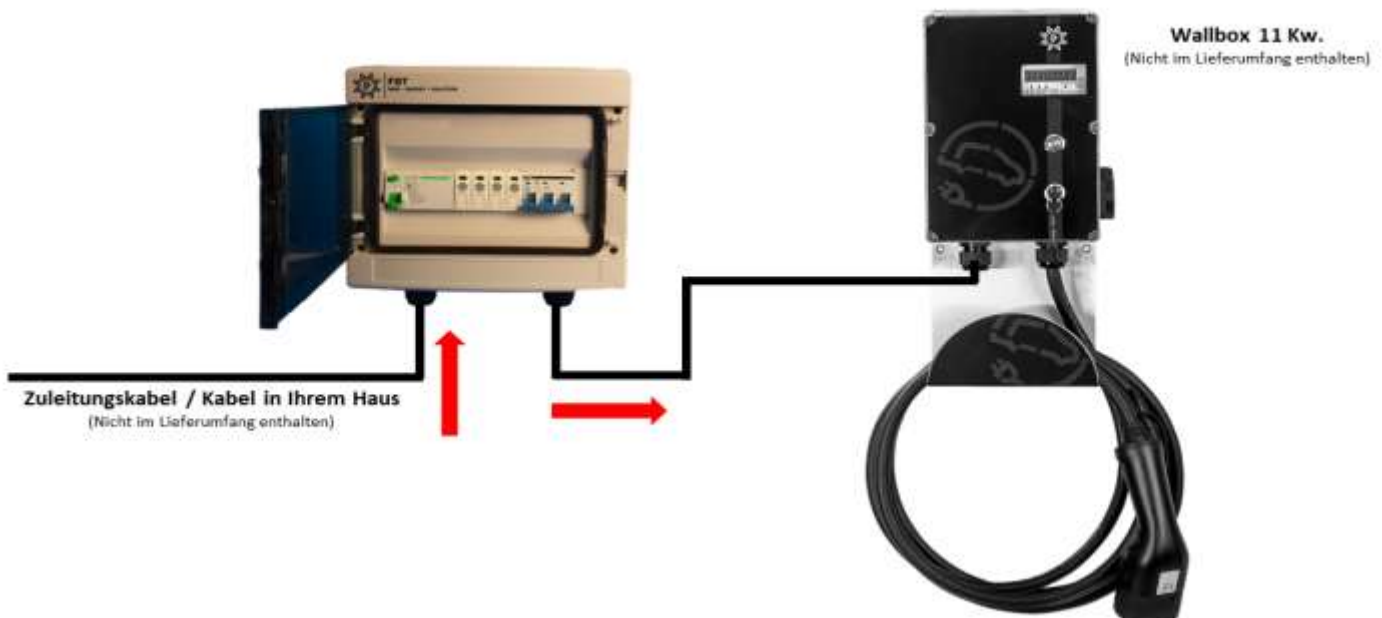

Anwendungsbeispiel Einspeiseverteiler E-Mobilität