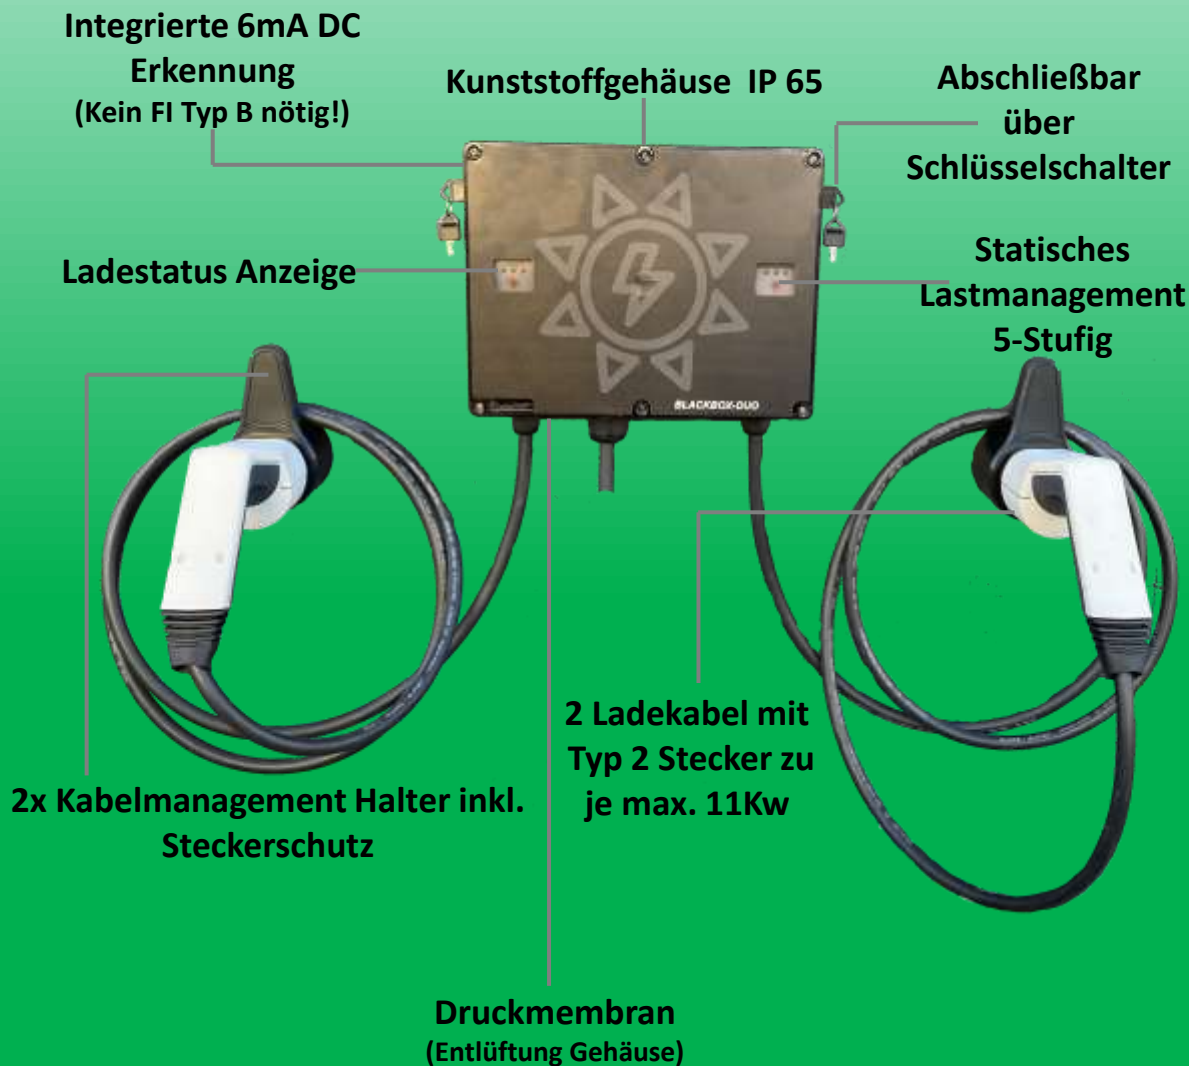

Statisches
Lastmanagement
Stufenlos 6-16A

Solarüberschussladen über EVCC ☀

BLACKBOX – PRO (Solarüberschussladen)

Technische Daten

- Gehäusematerial:** ABS-Kunststoff UV-Beständig
- Ladeleistung:** 1-Phasig 3,7 Kw / 2-Phasig 7,4 Kw / 3-Phasig 11 Kw
- Statisches Lastmanagement:** Stufenlose Regelung über Drehpotenziometer 6A - 16A
- Fehlerstromschutz:** DC 6mA (FI-Typ B)
- Schutzart:** IP 65 zum Dauerhaften Betrieb im Freien
- Verriegelung / Zutrittssicherung:** Abschließbar über Schlüsselschalter
- Info:** Schlüssel ist während des Ladevorganges entnehmbar, so das kein dritter Zugang zu Ihrer Wallbox oder dem Schlüssel hat !
- Ladeanschluss:** Ladekabel mit Typ 2 Stecker nach IEC 62196-1 (Passend zu allen Typ 2 E-Autos)
- Ladekabelängen:** 3 Meter / 5 Meter / 8 Meter
- Verbrauchsmessung:** MID-Geeichter Zähler
- Kompatibilität:** EVCC.io kompatibel
- Solarüberschuss:** Solarüberschussladen möglich über EVCC
- Konnektivität:** MODBUS RTU / Voll Updatefähig
- Schnittstelle:** RJ45
- Komfortfunktion:** 230V Schuko Steckdose abschließbar

SKU : 0001186

SKU Steele: 0001166

ab 495,79 -
zzgl. 19% MwSt.

evcc
Kompatibel ✓

Keyfacts / Highlights Blackbox-Duo

BLACKBOX – DUO

- 2 Ladepunkte zu je max. 11 KW
- 6mA DC-Schutz
- 11 KW
- Optional MID-Geeichter Zähler
- Statisches Lastmanagement
- 5-Stufig 6A / 8A / 10A / 13A / 16A
- Typ 2 Ladekabel in 3m, 5m oder 8m
- IP 65 zum Dauerhaften Betrieb im Freien
- Schlüsselschalter
- PLUG & CHARGE
- Modulare Bauweise
- Schuko Steckdose

SKU : 0001178

SKU Steele: 0001166

ab 487,39,-
zzgl. 19% MwSt.

FBT
NEW - ENERGY - SOLUTION

Keyfacts / Highlights Easy-Charge 2.0

EASY-CHARGE 2.0

- 6mA DC-Schutz
- 11 KW oder 22 KW
- MID-Geeichter Zähler
- Solarüberschussfähig (MODBUS)
- MODBUS
- Statisches Lastmanagement
- Ready für dynamisches Lastmanagement
- Typ 2 Ladekabel in 3m, 5m oder 8m
- IP 65 zum Dauerhaften Betrieb im Freien
- Schlüsselschalter
- PLUG & CHARGE
- Modulare Bauweise