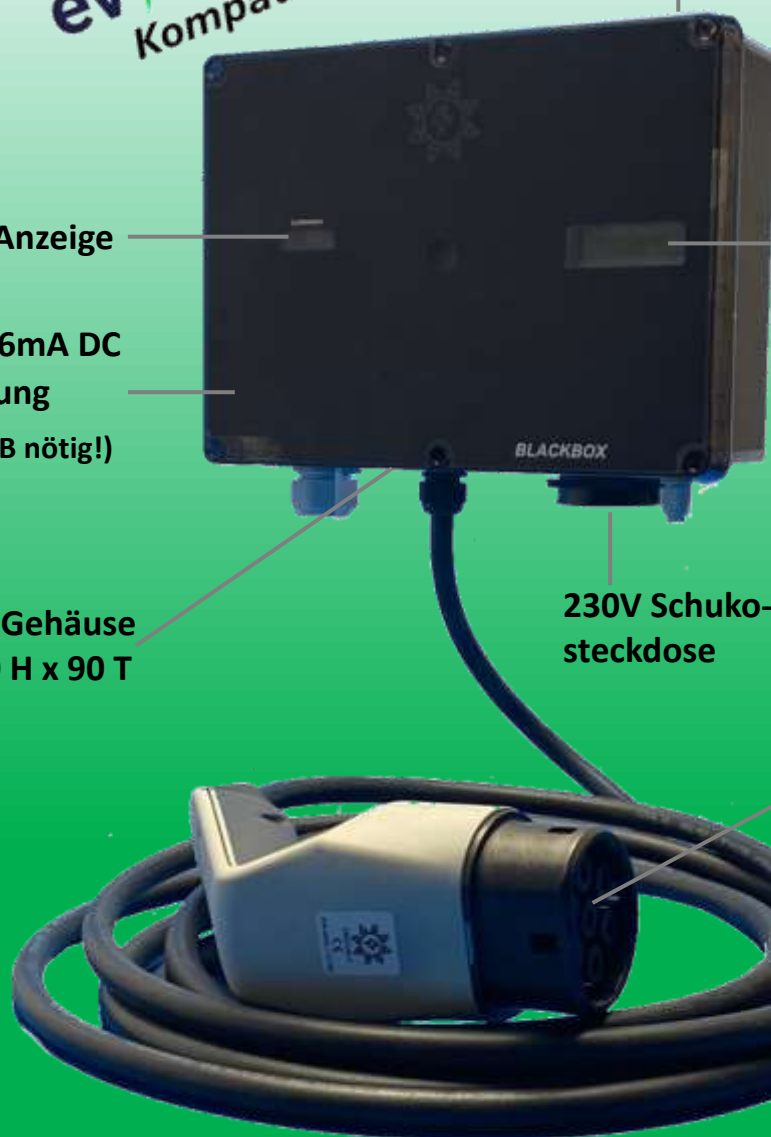

SKU : 0001180

SKU Steele: 0001166

ab 276,46,-
zzgl. 19% MwSt.

16A CEE-Stecker
Montage ohne
Elektriker!
Einfach in die CEE-
Drehstromsteckdose
stecken.

Keyfacts / Highlights Blackbox – PRO

EVCC
Kompatibel ✓

Kunststoffgehäuse IP 65

Ladestatus Anzeige

MID Geeichtem Zähler

Integrierte 6mA DC
Erkennung
(Kein FI Typ B nötig!)

Kompaktes Gehäuse
280 B x 210 H x 90 T

230V Schuko-
steckdose

TYP 2 Ladestecker

Abschließbar über
Schlüsselschalter

Statisches
Lastmanagement
Stufenlos 6-16A

Solarüberschussladen über EVCC ☀

BLACKBOX – PRO (Solarüberschussladen)

Technische Daten

- Gehäusematerial:** ABS-Kunststoff UV-Beständig
- Ladeleistung:** 1-Phasig 3,7 Kw / 2-Phasig 7,4 Kw / 3-Phasig 11 Kw
- Statisches Lastmanagement:** Stufenlose Regelung über Drehpotenziometer 6A - 16A
- Fehlerstromschutz:** DC 6mA (FI-Typ B)
- Schutzart:** IP 65 zum Dauerhaften Betrieb im Freien
- Verriegelung / Zutrittssicherung:** Abschließbar über Schlüsselschalter
- Info:** Schlüssel ist während des Ladevorganges entnehmbar, so das kein dritter Zugang zu Ihrer Wallbox oder dem Schlüssel hat !
- Ladeanschluss:** Ladekabel mit Typ 2 Stecker nach IEC 62196-1 (Passend zu allen Typ 2 E-Autos)
- Ladekabelängen:** 3 Meter / 5 Meter / 8 Meter
- Verbrauchsmessung:** MID-Geeichter Zähler
- Kompatibilität:** EVCC.io kompatibel
- Solarüberschuss:** Solarüberschussladen möglich über EVCC
- Konnektivität:** MODBUS RTU / Voll Updatefähig
- Schnittstelle:** RJ45
- Komfortfunktion:** 230V Schuko Steckdose abschließbar

SKU : 0001186

SKU Steele: 0001166

ab 495,79 -
zzgl. 19% MwSt.

evcc
Kompatibel ✓

Keyfacts / Highlights Blackbox-Duo

BLACKBOX – DUO

- 2 Ladepunkte zu je max. 11 KW
- 6mA DC-Schutz
- 11 KW
- Optional MID-Geeichter Zähler
- Statisches Lastmanagement
- 5-Stufig 6A / 8A / 10A / 13A / 16A
- Typ 2 Ladekabel in 3m, 5m oder 8m
- IP 65 zum Dauerhaften Betrieb im Freien
- Schlüsselschalter
- PLUG & CHARGE
- Modulare Bauweise
- Schuko Steckdose