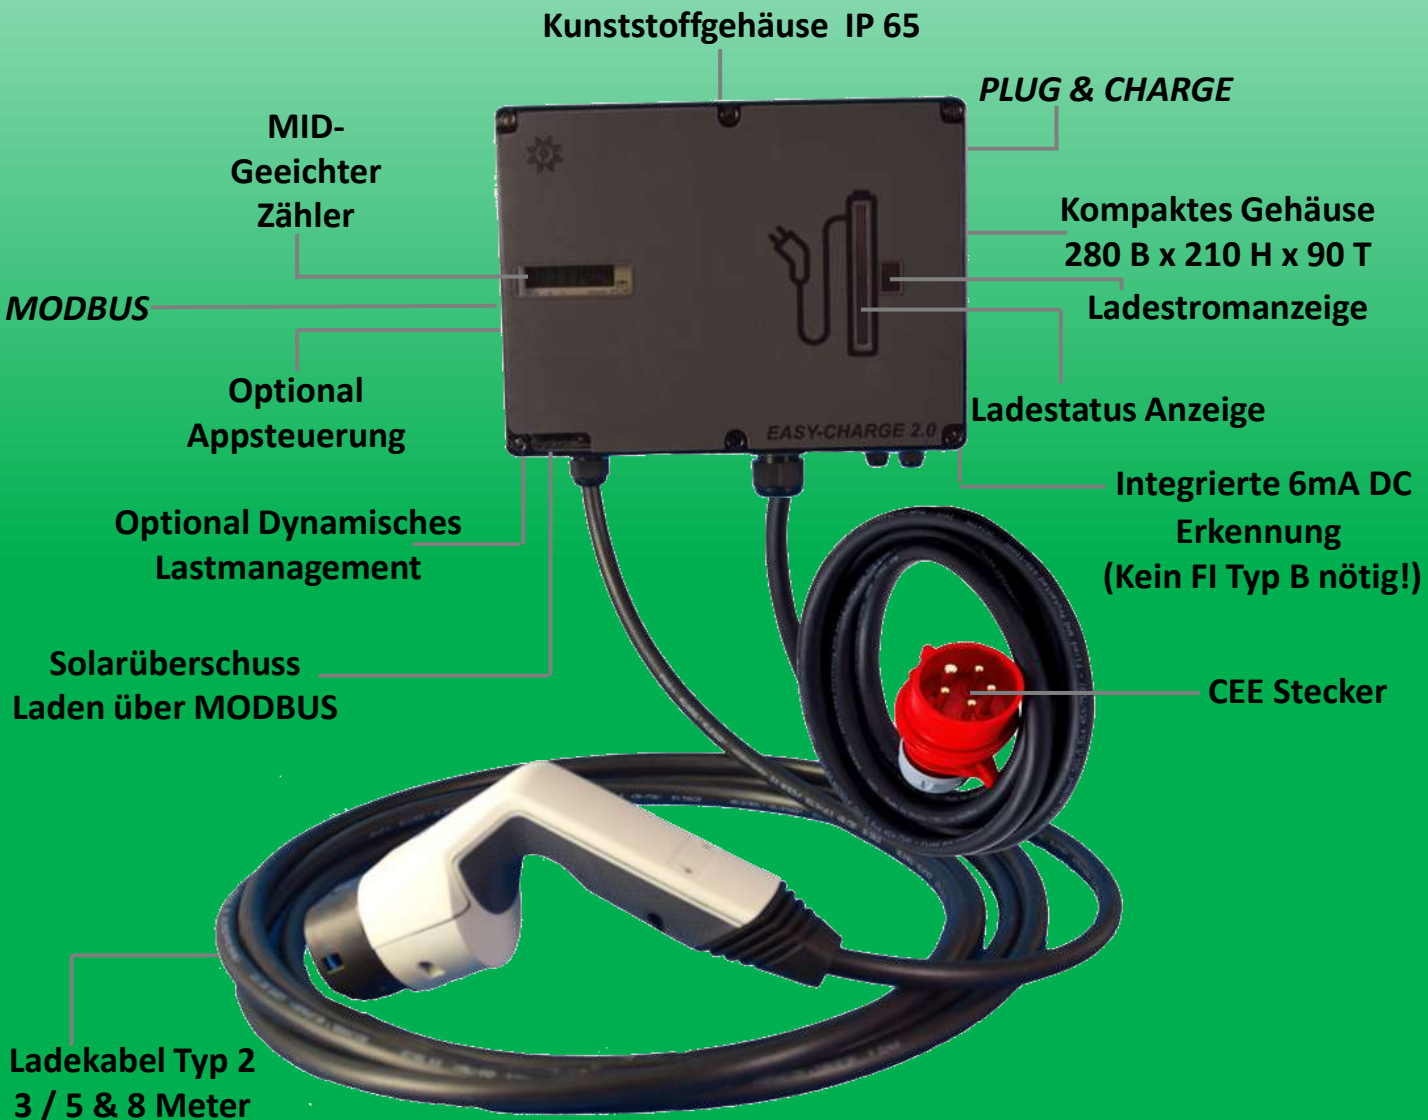

SKU : 0001186

SKU Steele: 0001166

ab 495,79 -
zzgl. 19% MwSt.

evcc
Kompatibel ✓

Keyfacts / Highlights Blackbox-Duo

BLACKBOX – DUO

- 2 Ladepunkte zu je max. 11 KW
- 6mA DC-Schutz
- 11 KW
- Optional MID-Geeichter Zähler
- Statisches Lastmanagement
- 5-Stufig 6A / 8A / 10A / 13A / 16A
- Typ 2 Ladekabel in 3m, 5m oder 8m
- IP 65 zum Dauerhaften Betrieb im Freien
- Schlüsselschalter
- PLUG & CHARGE
- Modulare Bauweise
- Schuko Steckdose

SKU : 0001178

SKU Steele: 0001166

ab 487,39,-
zzgl. 19% MwSt.

FBT
NEW - ENERGY - SOLUTION

Keyfacts / Highlights Easy-Charge 2.0

EASY-CHARGE 2.0

- 6mA DC-Schutz
- 11 KW oder 22 KW
- MID-Geeichter Zähler
- Solarüberschussfähig (MODBUS)
- MODBUS
- Statisches Lastmanagement
- Ready für dynamisches Lastmanagement
- Typ 2 Ladekabel in 3m, 5m oder 8m
- IP 65 zum Dauerhaften Betrieb im Freien
- Schlüsselschalter
- PLUG & CHARGE
- Modulare Bauweise

SKU 11 KW: 0001152
SKU 22 KW: 0001164
SKU inkl. Stele: 0001152a

ab 553,78,-
zzgl. 19% MwSt.

Keyfacts / Highlights Easy-Charge 2.0 Plug & Play

EASY-CHARGE 2.0 PLUG & PLAY

Inbetriebnahme ohne Elektriker zum Einstecken in die 16A oder 32A CEE-Steckdose 