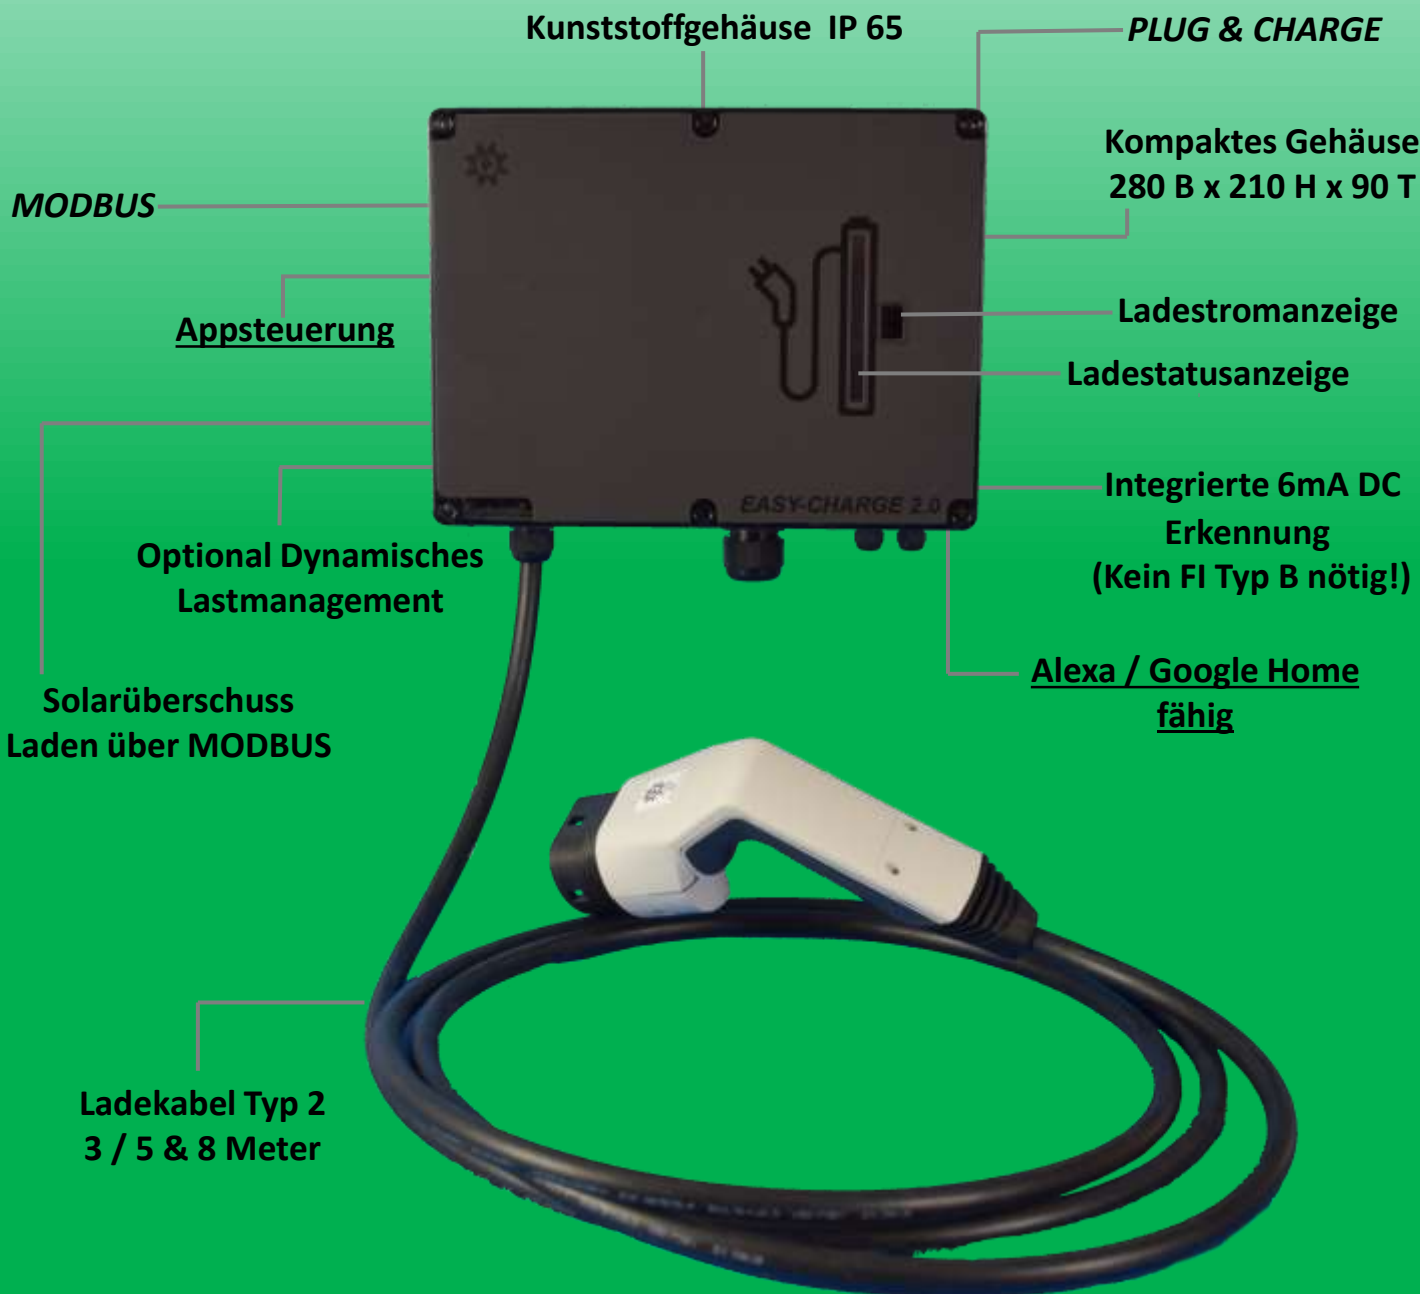

SKU : 0001186

SKU Steele: 0001166

ab 495,79 -
zzgl. 19% MwSt.

evcc
Kompatibel ✓

Keyfacts / Highlights Blackbox-Duo

BLACKBOX – DUO

- 2 Ladepunkte zu je max. 11 KW
- 6mA DC-Schutz
- 11 KW
- Optional MID-Geeichter Zähler
- Statisches Lastmanagement
- 5-Stufig 6A / 8A / 10A / 13A / 16A
- Typ 2 Ladekabel in 3m, 5m oder 8m
- IP 65 zum Dauerhaften Betrieb im Freien
- Schlüsselschalter
- PLUG & CHARGE
- Modulare Bauweise
- Schuko Steckdose

SKU : 0001178

SKU Steele: 0001166

ab 487,39,-
zzgl. 19% MwSt.

FBT
NEW - ENERGY - SOLUTION

Keyfacts / Highlights Easy-Charge 2.0

EASY-CHARGE 2.0

- 6mA DC-Schutz
- 11 KW oder 22 KW
- MID-Geeichter Zähler
- Solarüberschussfähig (MODBUS)
- MODBUS
- Statisches Lastmanagement
- Ready für dynamisches Lastmanagement
- Typ 2 Ladekabel in 3m, 5m oder 8m
- IP 65 zum Dauerhaften Betrieb im Freien
- Schlüsselschalter
- PLUG & CHARGE
- Modulare Bauweise

SKU 11 KW: 0001152
SKU 22 KW: 0001164
SKU inkl. Stele: 0001152a

ab 553,78,-
zzgl. 19% MwSt.

Keyfacts / Highlights Easy-Charge 2.0 Plug & Play

EASY-CHARGE 2.0 PLUG & PLAY

Inbetriebnahme ohne Elektriker zum Einstecken in die 16A oder 32A CEE-Steckdose 

SKU 11 KW: 0001153
SKU 22 KW: 0001153j
SKU Steele: 0001185

ab 570,59,-
zzgl. 19% MwSt.

Keyfacts / Highlights Easy-Charge 2.0 Connect

EASY-CHARGE 2.0 CONNECT

- 6mA DC-Schutz
- 11 KW oder 22 KW
- Solarüberschussfähig (MODBUS)
- MODBUS
- Statisches Lastmanagement
- Ready für dynamisches Lastmanagement
- Typ 2 Ladekabel in 3m, 5m oder 8m
- IP 65 zum Dauerhaften Betrieb im Freien
- Freigabe über APP
- Alexa / Google Home fähig
- Ladedatenauswertung inkl. 365 Tage Speicher
- PLUG & CHARGE
- Modulare Bauweise