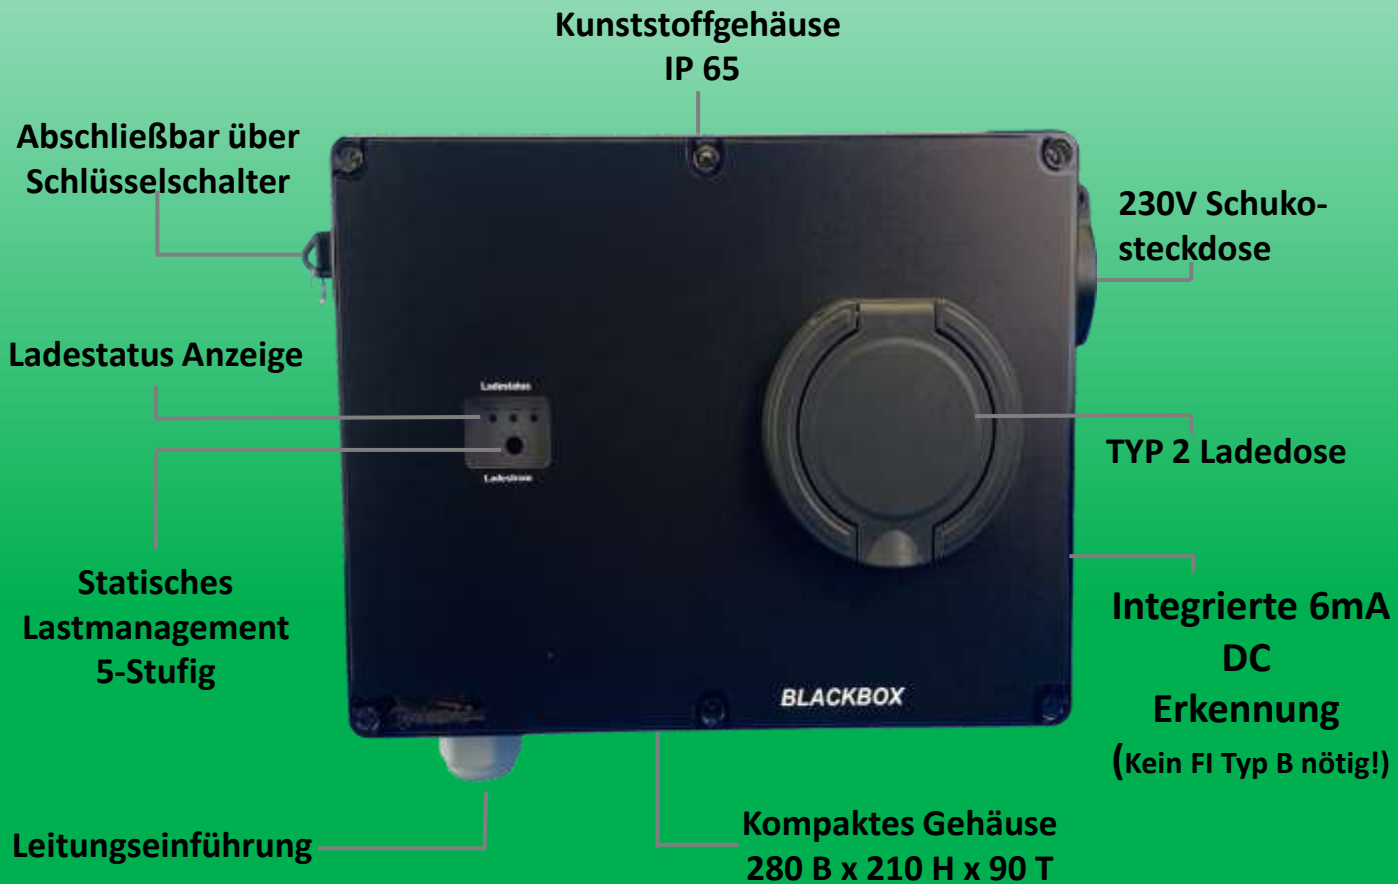

www.fbt-new-energy-solution.de

MADE IN GERMANY

WALLBOXEN für den Außenbereich IP65

Egal ob Regen 🌧️ Sonne ☀️ oder Kälte ❄️ unsere Wallboxen sind auf alles vorbereitet. Und das ohne Schutzdächer oder ähnliches. Alle Bauteile sind UV beständig und durch die Verwendung hochwertiger Ladekabel aus deutscher Herstellung von HELUKABEL sind diese bei Hitze oder Kälte immer perfekt im Handling.

Echte Qualität -MADE IN GERMANY-

Keyfacts / Highlights Blackbox - Plug

BLACKBOX - PLUG

- 6mA DC-Schutz
- 11 KW
- Statisches Lastmanagement
- 5-Stufig 6A / 8A / 10A / 13A / 16A
- Typ 2 Ladedose
- IP 65 zum Dauerhaften Betrieb im Freien
- Schlüsselschalter
- PLUG & CHARGE
- Modulare Bauweise
- Schuko Steckdose

SKU : 0001176
SKU Steele: 0001176a

ab 277,30,-
zzgl. 19% MwSt.

Typ 2 Anschluss passend zu allen TYP 2 Ladekabeln !

Keyfacts / Highlights Blackbox - Plug & Play

**16A CEE-Stecker
Montage ohne
Elektriker!
Einfach in die CEE-
Drehstromsteckdose
stecken.**

SKU : 0001182

SKU Steele: 0001166

ab 302,51,-
zzgl. 19% MwSt.

16A CEE-Stecker
Montage ohne
Elektriker!
Einfach in die CEE-
Drehstromsteckdose
stecken.

Typ 2 Anschluss passend zu allen TYP 2 Ladekabeln!

Keyfacts / Highlights BLACKBOX-SINGLE