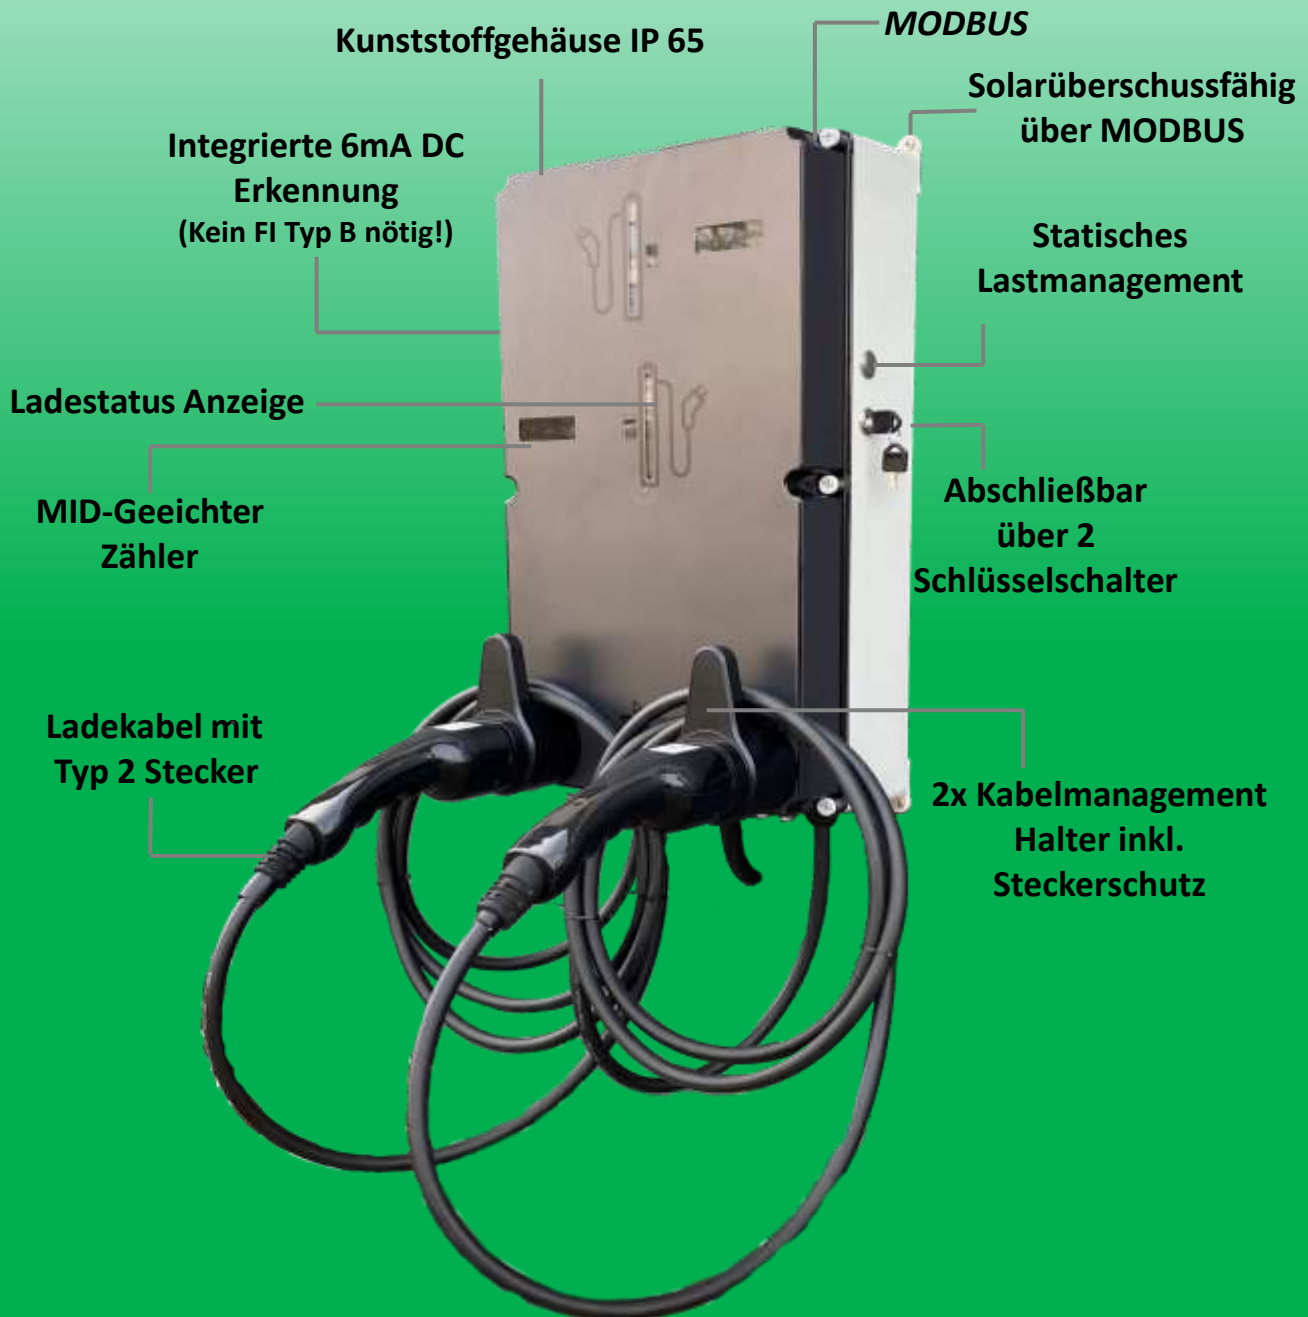

Keyfacts / Highlights Duo-Charge 2.0

Optional Dynamisches Lastmanagement